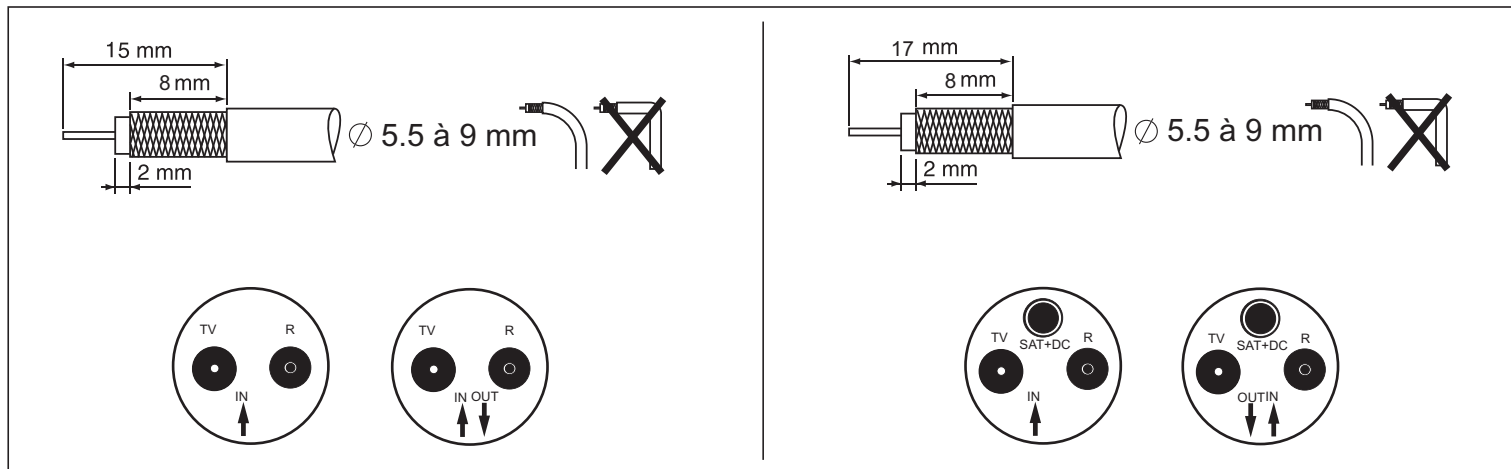

Cariva™

7736 32/33/34/35/36/37 - 7737 32/33/34/35/36/37 - 7738 32/33/34/35/36/37

7739 32/33/34/35/36/37

TV/R 1 / TV/R 4 / TV/R 9 / TV/R/SAT 3 / TV/R/SAT 10 / TV/R/SAT 14

			Return channel	VHF1	FM	VHF3	UHF	IF1	IF2	
		D mA DC	22 KHz 0.6 V	4-30 MHz	47-68 MHz	87.5-108 MHz	120-470 MHz	470-862 MHz	950-2150 MHz	2150-2250 MHz
TV/R 1	TV			1dB			1dB			
	R					1dB				
TV/R 4	TV			4dB			4dB			
	R					4dB				
TV/R 9	TV			9dB			9dB			
	R					9dB				
TV/R/SAT 3	TV			3dB			3dB			
	R					3dB				
	SAT	500mA	1,5dB						3dB	
TV/R/SAT 10	TV			10dB			10dB			
	R					10dB				
	SAT	500mA	1,5dB						10dB	
TV/R/SAT 14	TV			14dB			14dB			
	R					14dB				
	SAT	500mA	1,5dB						14dB	