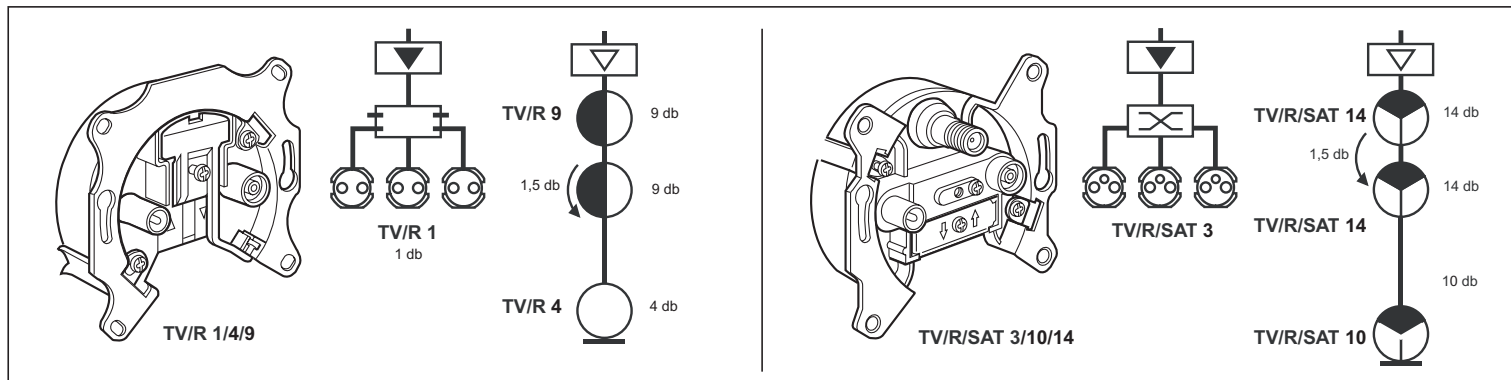

Cariva™

7736 32/33/34/35/36/37 - 7737 32/33/34/35/36/37 - 7738 32/33/34/35/36/37

7739 32/33/34/35/36/37

TV/R 1 / TV/R 4 / TV/R 9 / TV/R/SAT 3 / TV/R/SAT 10 / TV/R/SAT 14

			Return channel	VHF1	FM	VHF3	UHF	IF1	IF2	
		D mA DC	22 KHz 0.6 V	4-30 MHz	47-68 MHz	87.5-108 MHz	120-470 MHz	470-862 MHz	950-2150 MHz	2150-2250 MHz
TV/R 1	TV			1dB			1dB			
	R					1dB				
TV/R 4	TV			4dB			4dB			
	R					4dB				
TV/R 9	TV			9dB			9dB			
	R					9dB				
TV/R/SAT 3	TV			3dB			3dB			
	R					3dB				
	SAT	500mA	1,5dB						3dB	
TV/R/SAT 10	TV			10dB			10dB			
	R					10dB				
	SAT	500mA	1,5dB						10dB	
TV/R/SAT 14	TV			14dB			14dB			
	R					14dB				
	SAT	500mA	1,5dB						14dB	